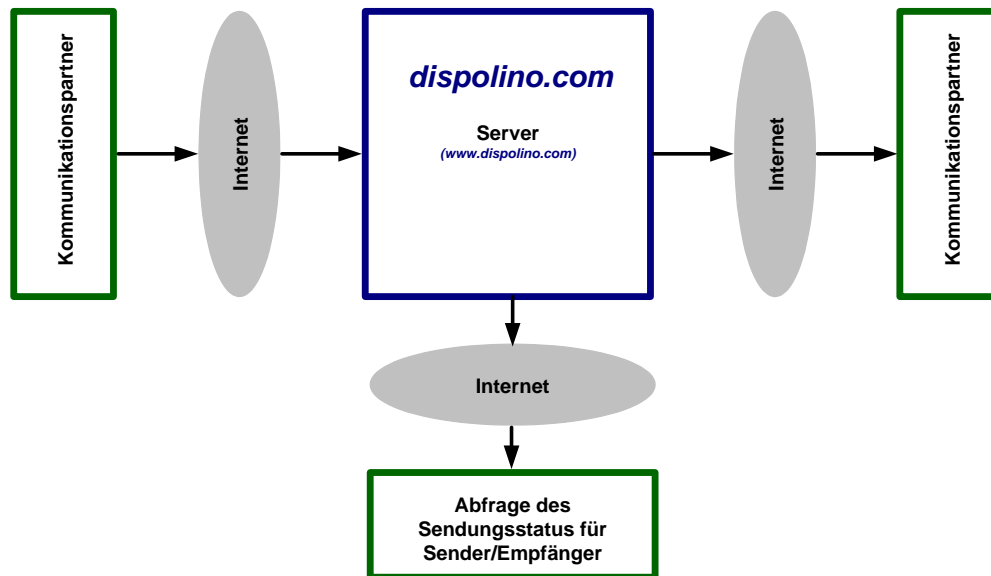

dispolino®.com

Internet - Anwendung zur Vermittlung
von Transportinformationen

- „Daten-Drehscheibe“ für Transportinformationen
- Unabhängig von der Anzahl der Kommunikationspartner wird nur noch eine Datenschnittstelle benötigt
- Ermöglicht Datenaustausch auch zwischen bisher nicht kompatiblen Systemen
- Durchgängige Datenkette vermeidet Medienbrüche und Mehrfacherfassungen
- Zustellung der Informationen nur an berechtigte Empfänger
- Beteiligte können zeitgerecht mit relevanten Informationen versorgt werden
- Keine Interessenkonflikte und damit hohe Datensicherheit da außenstehender Systembetreiber